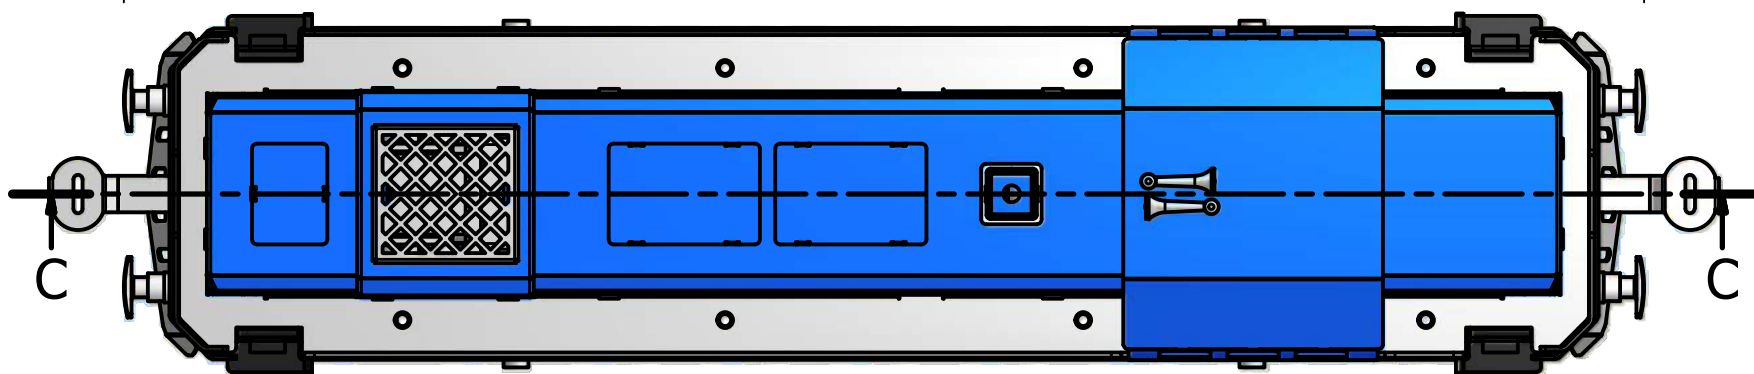

CC (1:1.5)

D (1:1.5)

Kreslil Ing. Drahozal	Kontroloval Karel Vacek	Schválil Jaromír Kříž	Datum poslední revize 15.1.2023	 
Název výrobku Dieselová lokomotiva 'KOCOUR'			Katalogové číslo 9180-81	

6

1

5

1

4