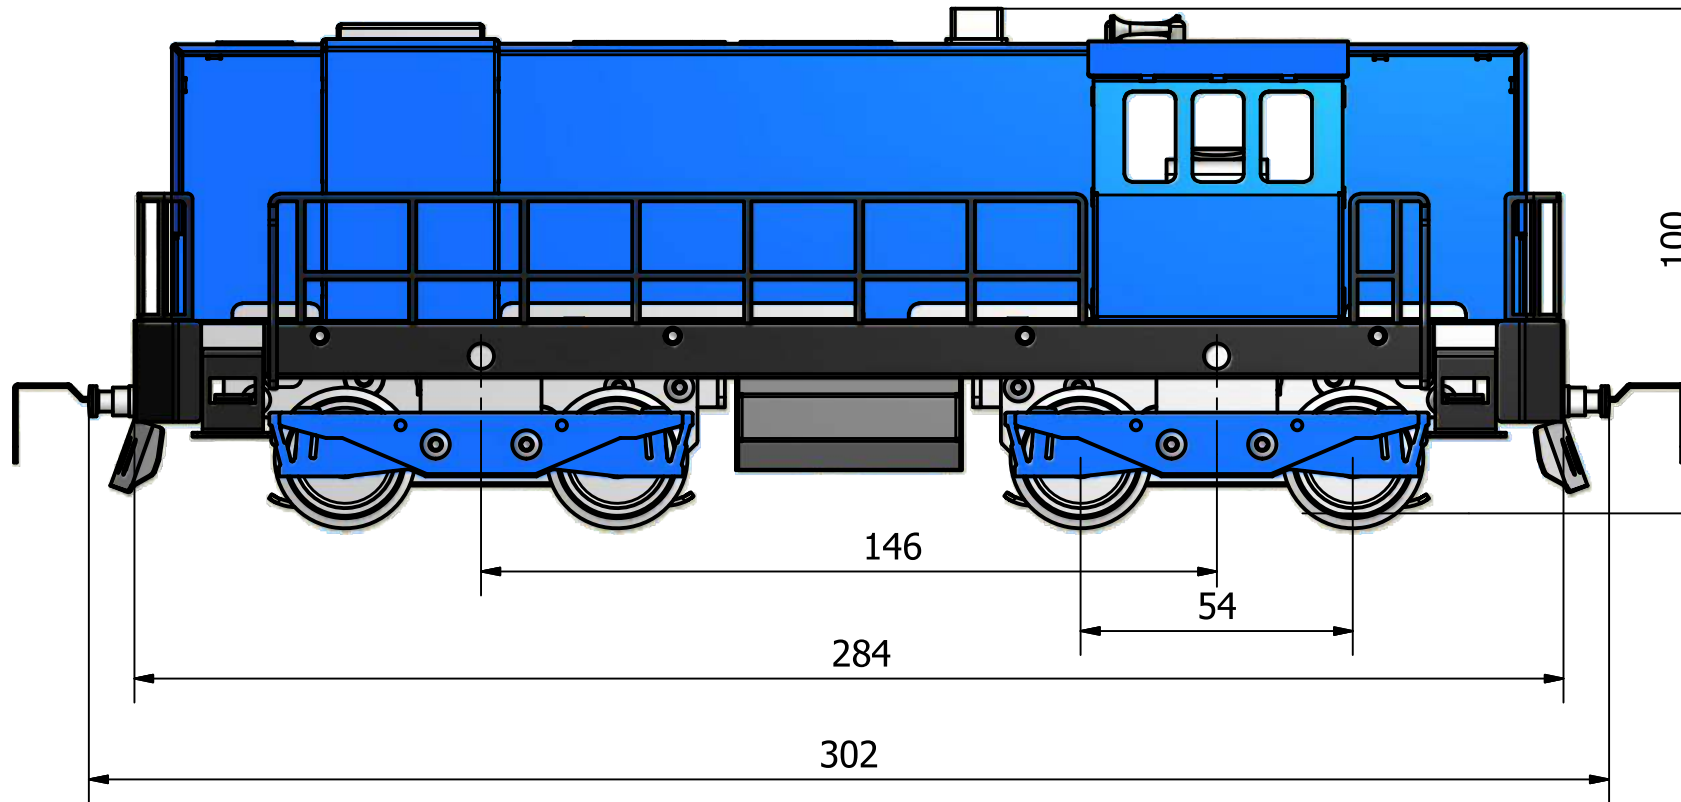

CC (1:1.5)

D (1:1.5)

Kreslil Ing. Drahozal	Kontroloval Karel Vacek	Schválil Jaromír Kříž	Datum poslední revize 15.1.2023	 
Název výrobku Dieselová lokomotiva 'KOCOUR'			Katalogové číslo 9180-81	

6

1

5

1

4

3

1

2

1

1

D

D

C