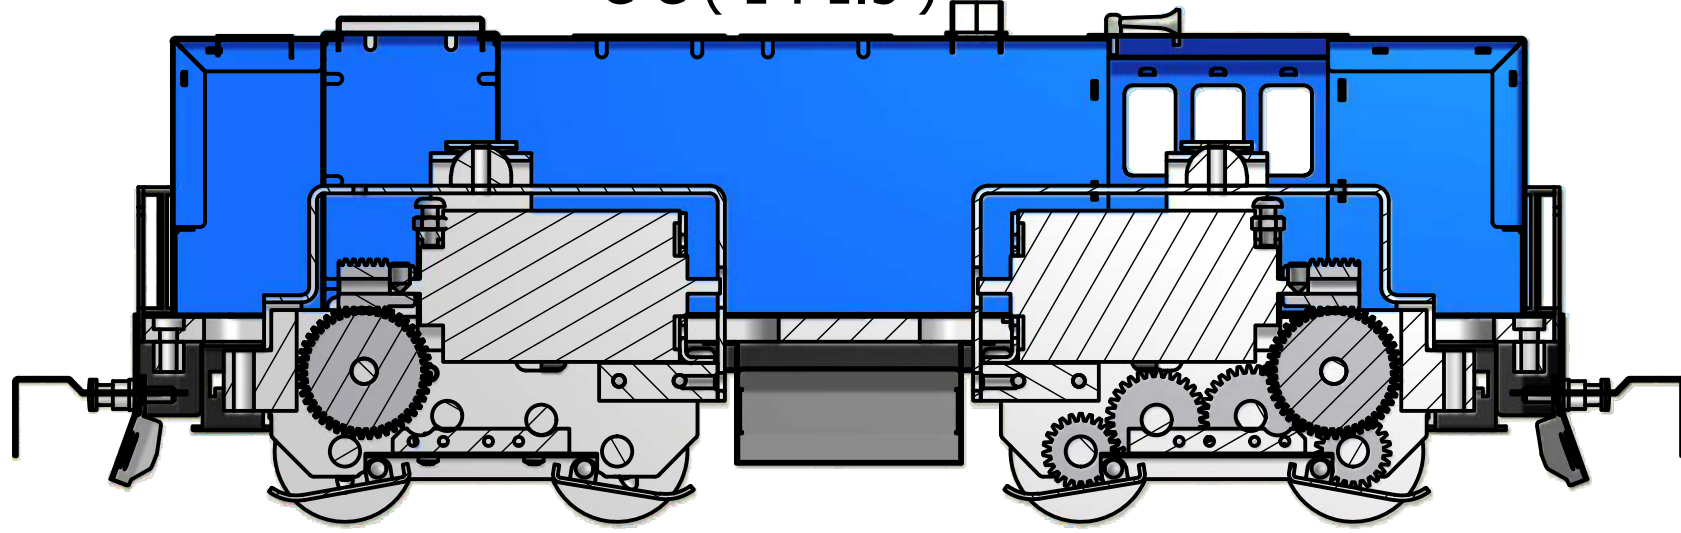

CC (1:1.5)

D (1:1.5)

Kreslil Ing. Drahozal	Kontroloval Karel Vacek	Schválil Jaromír Kříž	Datum poslední revize 15.1.2023	 
Název výrobku Dieselová lokomotiva 'KOCOUR'			Katalogové číslo 9180-81	

6

1

5

1

4