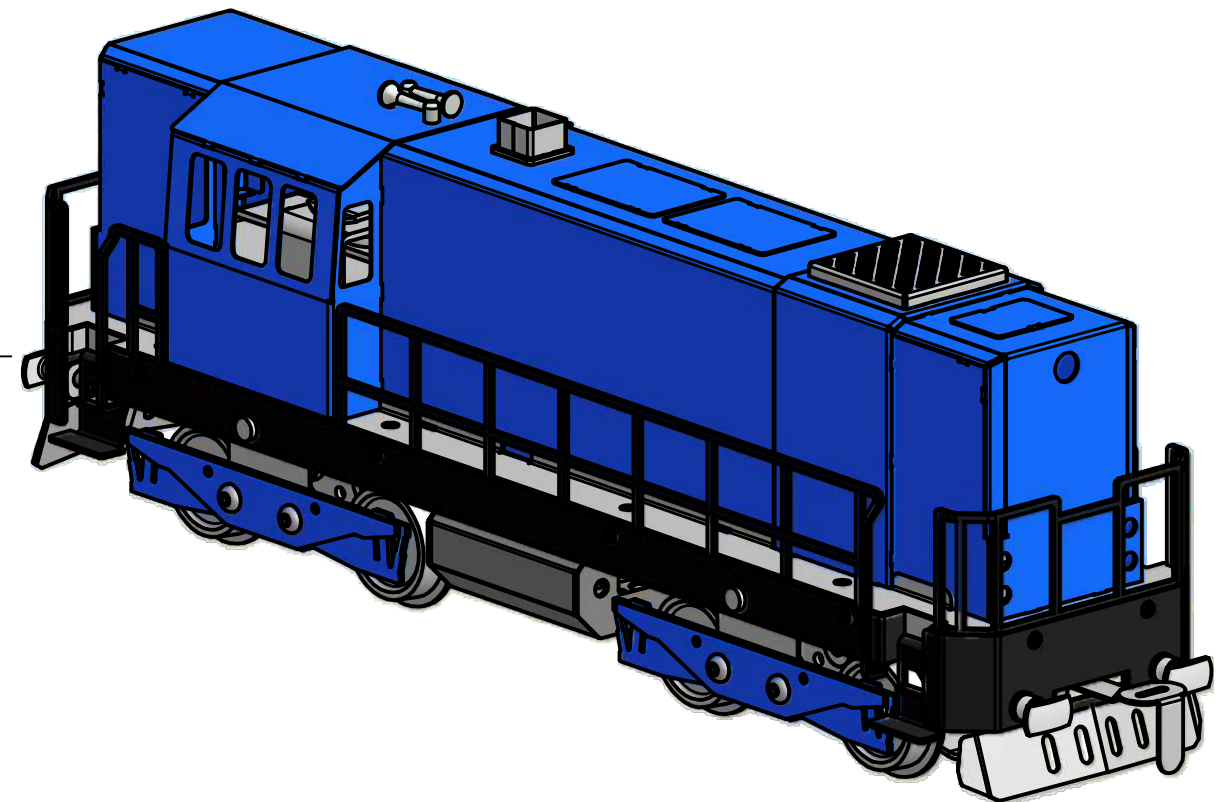

CC (1:1.5)

D (1:1.5)

Kreslil Ing. Drahozal	Kontroloval Karel Vacek	Schválil Jaromír Kříž	Datum poslední revize 15.1.2023	 
Název výrobku Dieselová lokomotiva 'KOCOUR'			Katalogové číslo 9180-81	

6

1

5

1

4